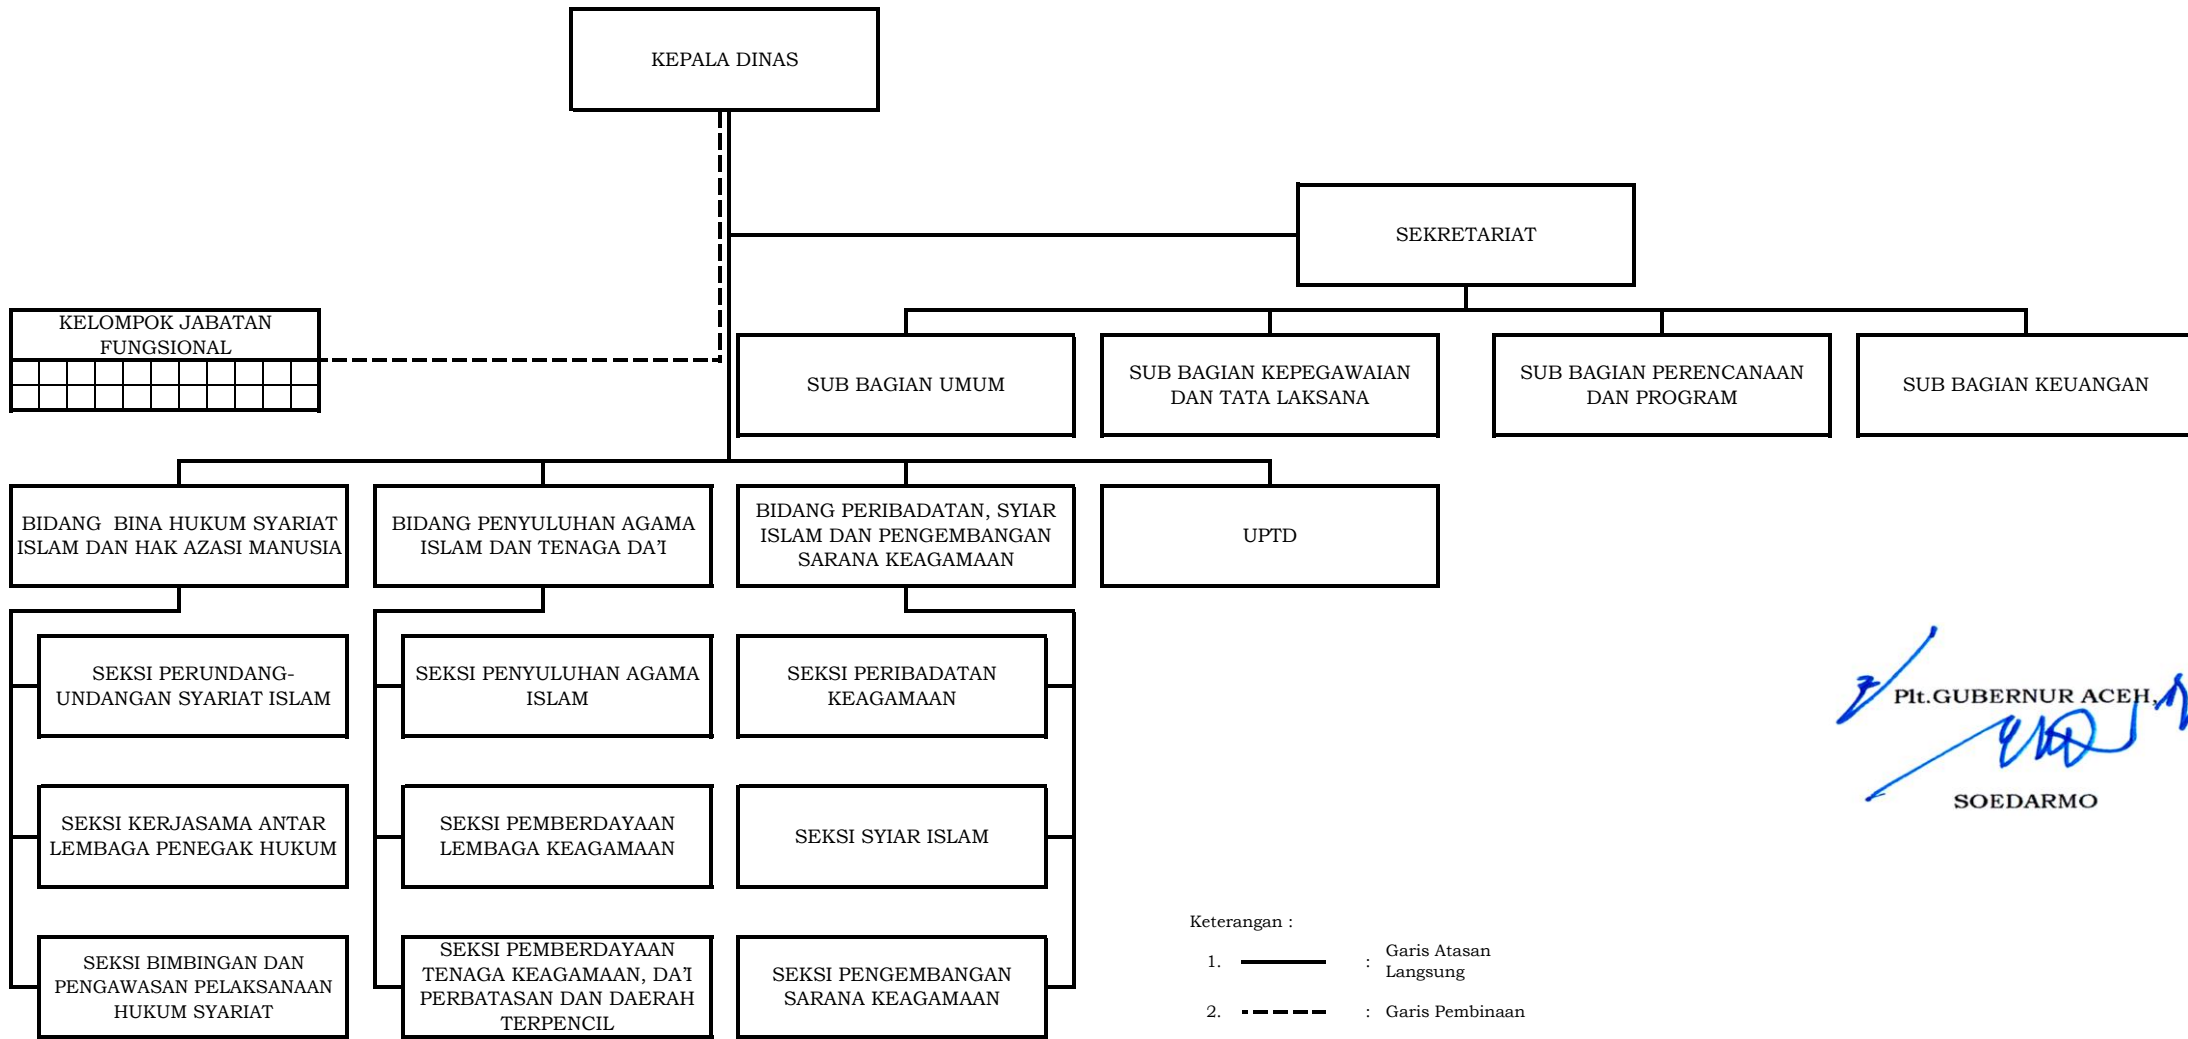

LAMPIRAN
 PERATURAN GUBERNUR ACEH
 NOMOR 131 TAHUN 2016
 TENTANG
 KEDUDUKAN, SUSUNAN ORGANISASI, TUGAS, FUNGSI
 DAN TATA KERJA DINAS SYARIAT ISLAM ACEH

BAGAN STRUKTUR ORGANISASI
 DINAS SYARIAT ISLAM ACEH

[Signature]
 Plt.GUBERNUR ACEH
 SOEDARMO

Keterangan :
 1. ————— : Garis Atasan Langsung
 2. - - - - - : Garis Pembinaan

[Handwritten mark]